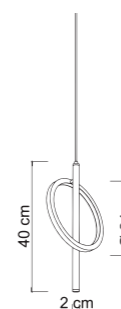

9115	LIAM/CO N
9122	LIAM/CO OS
Power	12W Led - Driver not included
Input	22/240 V- 50/60Hz
Kelvin	Sikrea Dynamic Dimmer
Dimmable	Yes
Real Lumen	Dimmable Max 821
CRI	90
IP	20
L. Wire	500 cm
Weight	N: 0,8kg G: 0,9kg
Volume	0,0225 m3

Articolo NON completo di base, verifica compatibilità da pag. 506
Base do not included, check compatibility from page 506

L E R RE I +

8859	LIAM/S1 N
8866	LIAM/S1 OS
Power	12W Led Integrated
Input	22/240 V- 50/60Hz
Kelvin	Sikrea Dynamic Dimmer
Dimmable	Yes
Real Lumen	Dimmable Max 821
CRI	90
IP	20
L. Wire	200 cm
Weight	N: 0,9kg G: 1,1kg
Volume	0,0270 m3