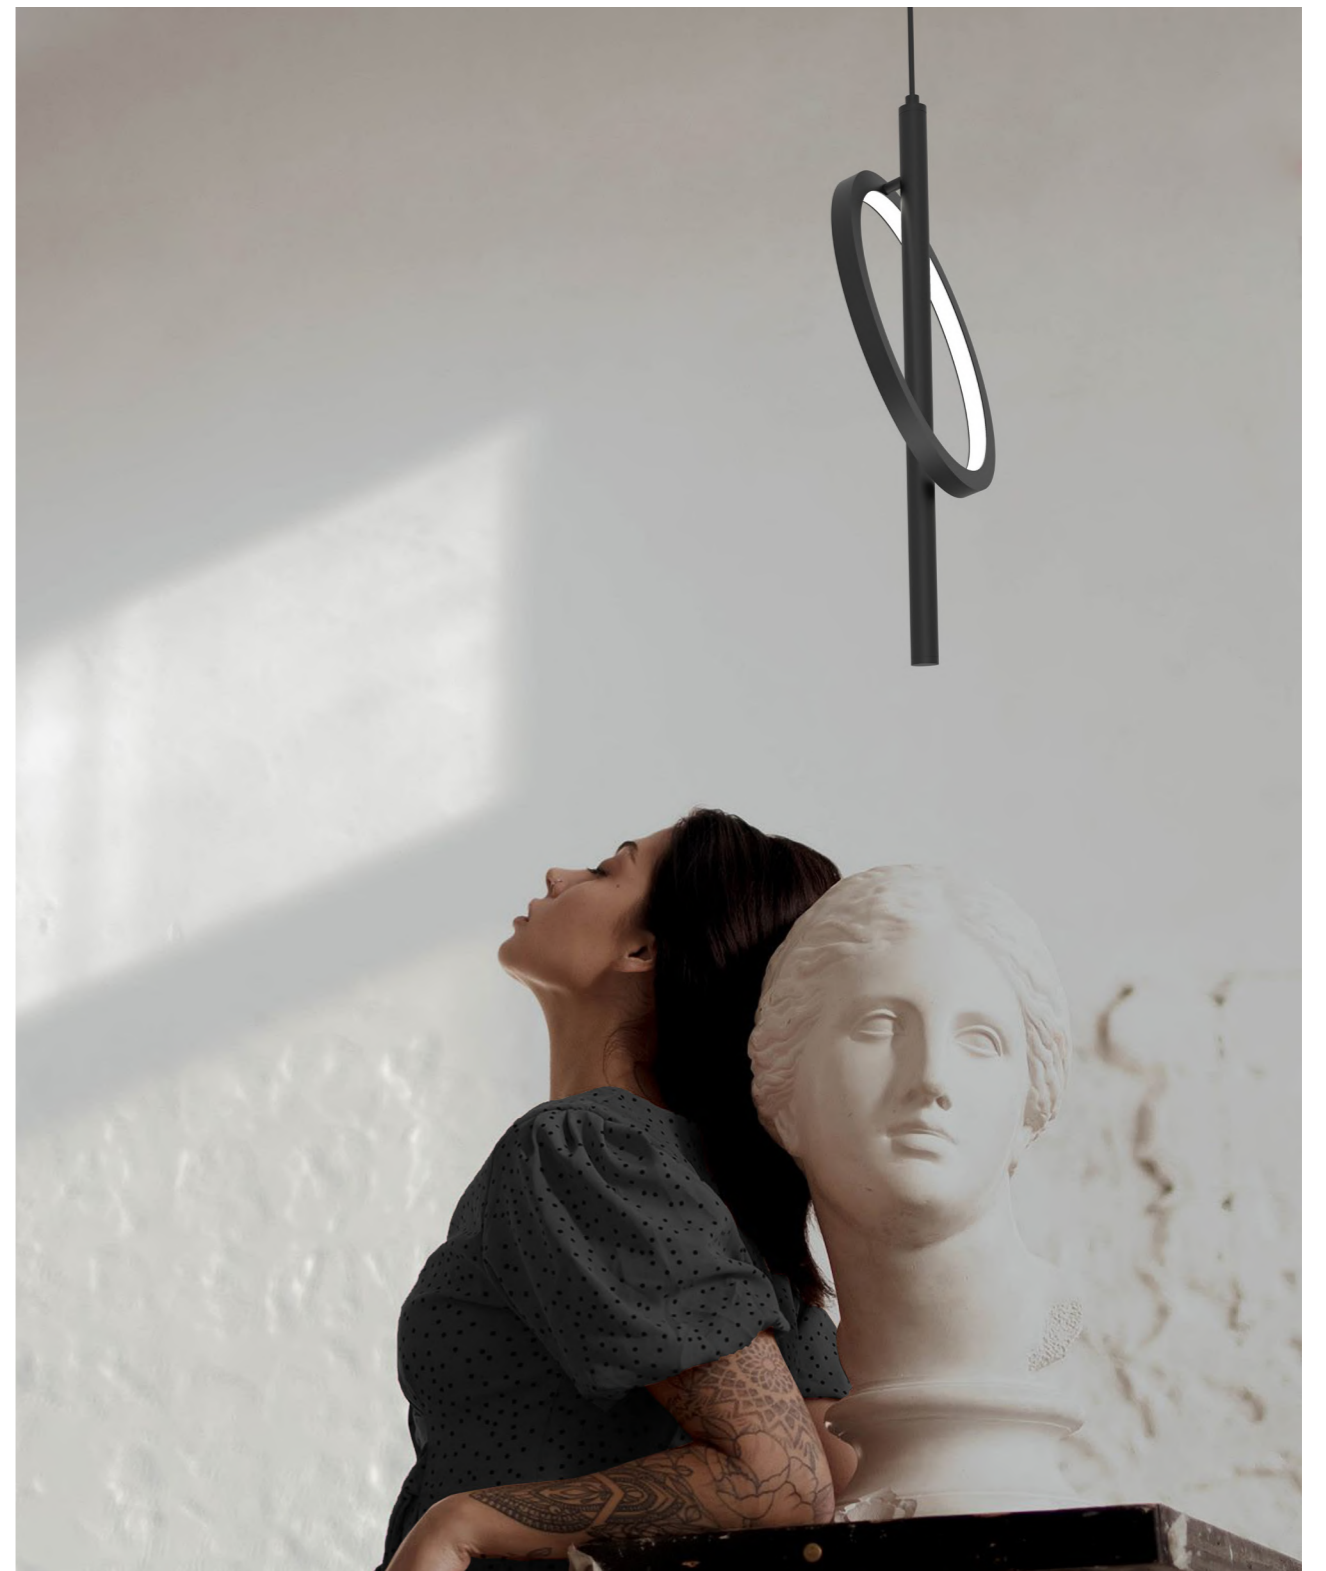

## LIAM

La sospensione Liam è un'elegante lampada dal design innovativo ed eclettico, caratterizzata da un elemento ornamentale verticale unico. Realizzata con un profilo in alluminio estruso circolare, questa lampada si distingue per la sua personalità e originalità. Grazie alla sua versatilità, può essere facilmente composta e personalizzata attraverso l'installazione in diverse tipologie di basi a soffitto. Liam offre un'illuminazione raffinata e moderna, conferendo un tocco di stile unico a qualsiasi ambiente.

The Liam suspension lamp is an elegant lighting fixture with an innovative and eclectic design, featuring a unique vertical ornamental element. Crafted with a circular extruded aluminum profile, this lamp stands out for its distinctiveness and originality. Its versatility allows for easy customization by installing it in various types of ceiling bases. Liam offers refined and modern illumination, adding a touch of unique style to any space.

La sospensione Liam è disponibile nelle finiture nero e platino, offrendo una scelta di estetiche eleganti per adattarsi a diverse preferenze e stili di interni.

The Liam suspension lamp is available in black and platinum finishes, offering a choice of elegant aesthetics to suit different preferences and interior styles