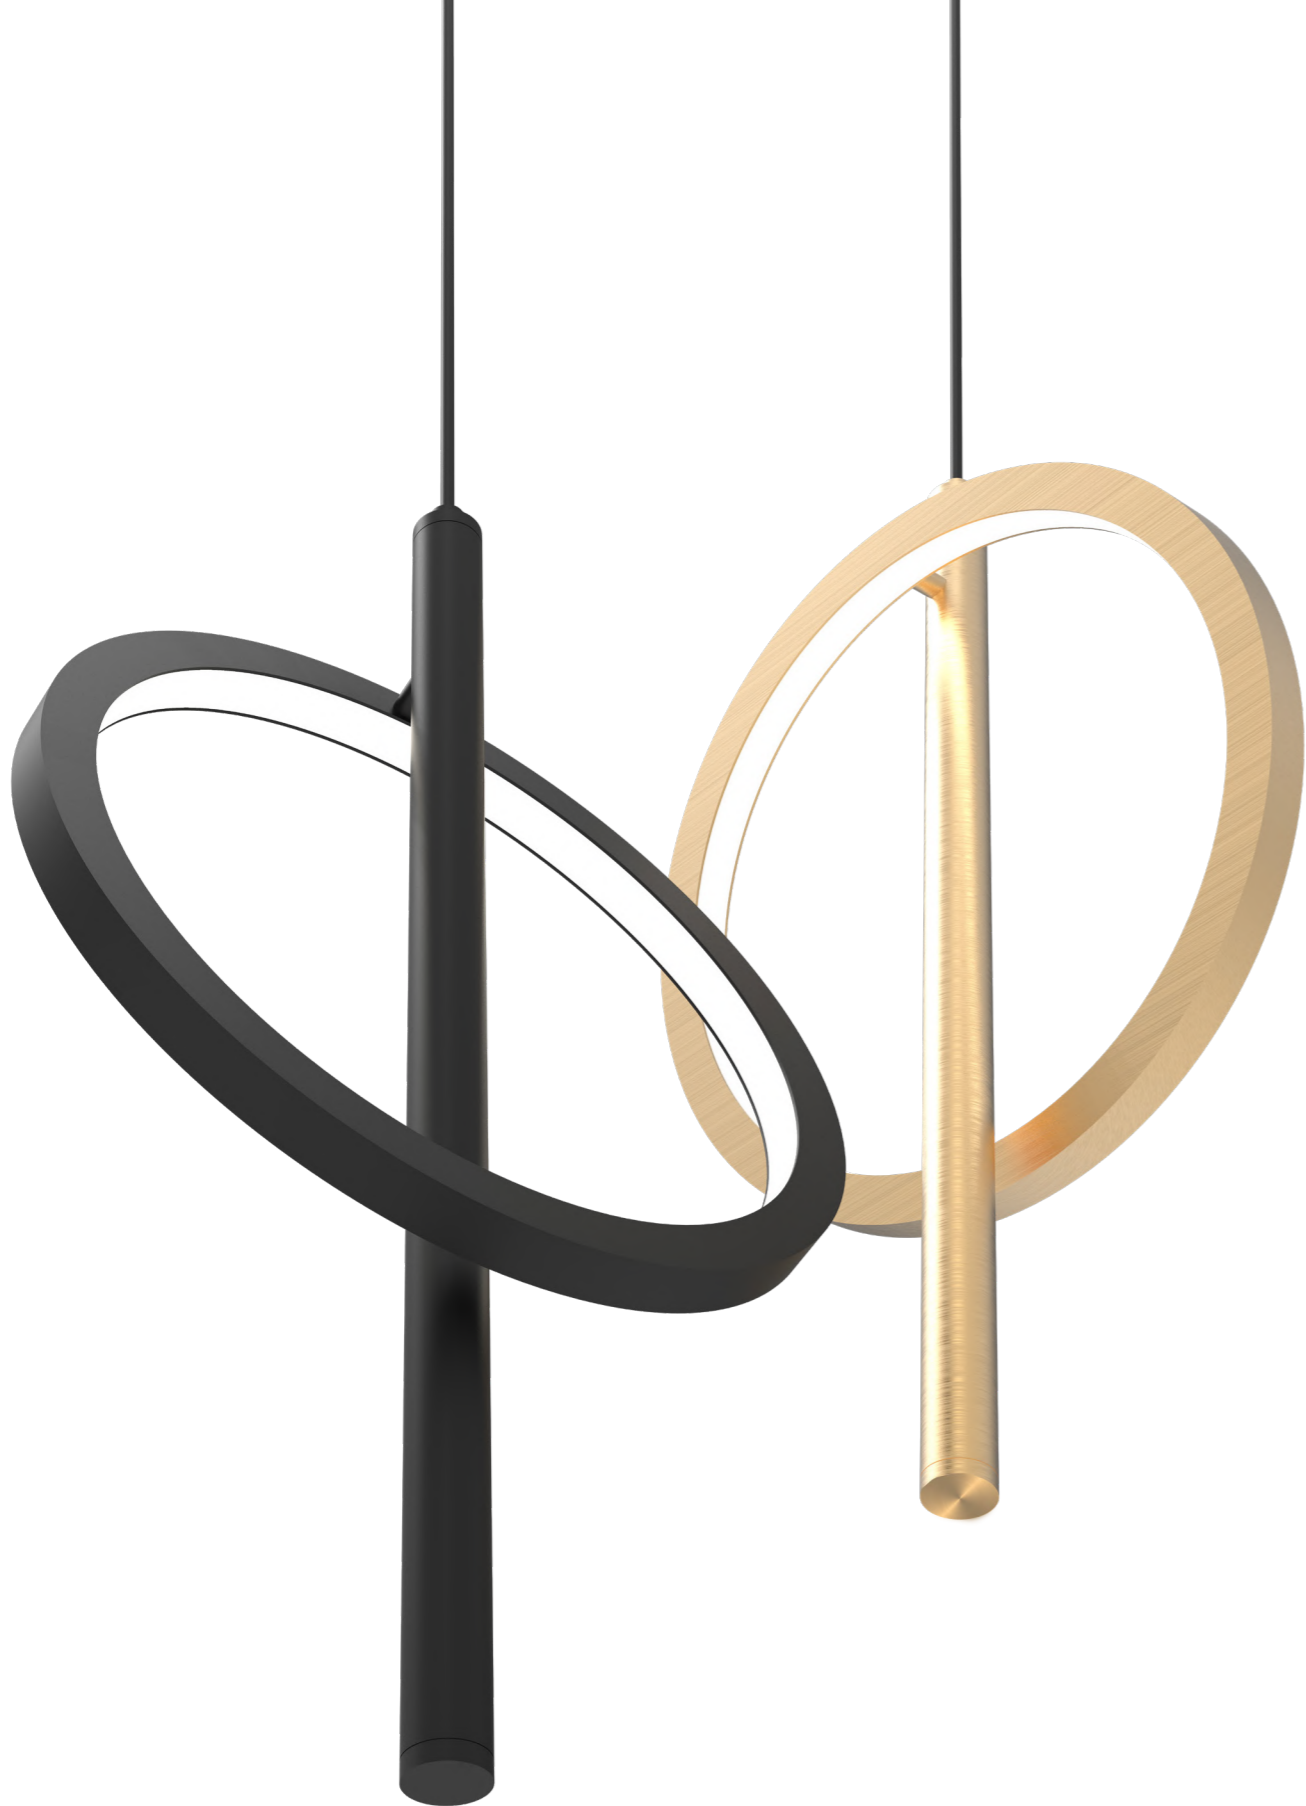

## LIAM

La sospensione Liam è un'elegante lampada dal design innovativo ed eclettico, caratterizzata da un elemento ornamentale verticale unico. Realizzata con un profilo in alluminio estruso circolare, questa lampada si distingue per la sua personalità e originalità. Grazie alla sua versatilità, può essere facilmente composta e personalizzata attraverso l'installazione in diverse tipologie di basi a soffitto. Liam offre un'illuminazione raffinata e moderna, conferendo un tocco di stile unico a qualsiasi ambiente.

The Liam suspension lamp is an elegant lighting fixture with an innovative and eclectic design, featuring a unique vertical ornamental element. Crafted with a circular extruded aluminum profile, this lamp stands out for its distinctiveness and originality. Its versatility allows for easy customization by installing it in various types of ceiling bases. Liam offers refined and modern illumination, adding a touch of unique style to any space.

La sospensione Liam è disponibile nelle finiture nero e platino, offrendo una scelta di estetiche eleganti per adattarsi a diverse preferenze e stili di interni.

The Liam suspension lamp is available in black and platinum finishes, offering a choice of elegant aesthetics to suit different preferences and interior styles